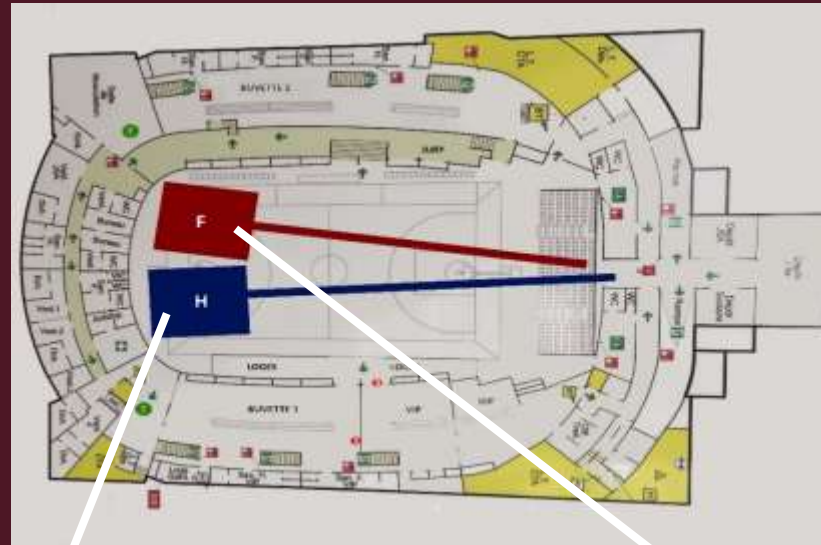

LE PALAIS DES SPORTS

- En plein centre de Bordeaux
 - **2200** places assises
 - Proximité du public +++

L'EDITION 2020 EN CHIFFRES

- **Reprise** après 13 ans d'arrêt
- **2000 spectateurs** pour le retour
- **200 enfants initiés** pendant toute la journée du vendredi
- **158 performances** enregistrées le samedi avec une meilleure performance mondiale, 7 performances internationales et 52 performances de niveau national.
- **80 bénévoles** qui ont œuvré durant 4 jours
- **15 anciennes gloires** du saut à la perche dans le concours mythique du vendredi soir «Vielles Charrues» avec la présence notamment de **Jean Galfione** (Parrain de l'édition 2020)

PLAN DE LA SALLE

EMPLACEMENTS DES BANDEROLES

2H DE SHOW

Alternance

- NOM de l'athlète
- LOGO des Partenaires

LOGES VIP
80 places

TRIBUNE VIP
100 places

- Meilleures places réservées
- Accès au cocktail avant et après la compétition
- Rencontre des sportifs à la fin du show dans le salon VIP
- Hôtesse avec service durant le show pour les invitations en loges